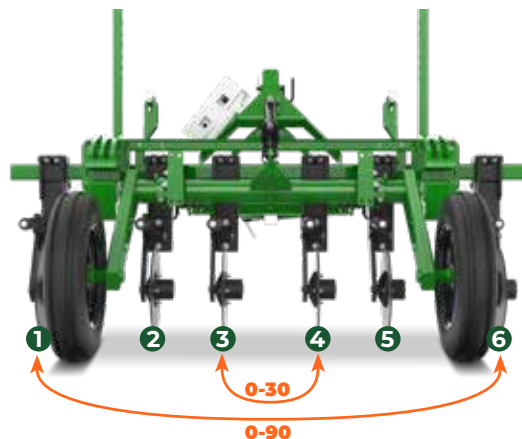

VERIS

AMOSTRAGEM INTELIGENTE

O Veris é um sensor para leitura da condutividade elétrica do solo. Essa técnica permite a identificação e agrupamento de zonas com características físico-químicas semelhantes e indicar as áreas para coleta de amostras direcionadas de solo, garantindo mais precisão nos mapas gerados pelas análises.

A identificação correta das zonas de manejo permite o ajuste da população de plantas e adubação à taxa variável para cada área, considerando as suas características, e proporciona aumento da produtividade.

Central Eletrônica

Responsável por emitir e receber as informações e se comunicar com o Topper 4500.

Funcionamento

A transmissão da energia dos discos ao cabo ocorre através de um pino central no eixo.

Topper

O Veris utiliza o controlador Topper 4500 para a geração de mapas de condutividade elétrica que são exportados no formato *shape file* para serem usados em diversos softwares. O Topper 4500 também atua como DGPS e georreferenciador da área, garantindo a confiabilidade dos dados coletados e da definição das zonas de manejo.

Discos

Os discos **2** e **5** são emissores de energia. O **1** e o **6** são receptores e fazem a leitura a uma profundidade de **0 a 90 cm**. Os discos **3** e **4** são receptores e fazem a leitura a uma profundidade de **0 a 30 cm**.

Correlação de Condutividade Elétrica

ASSERTIVIDADE

O uso da condutividade elétrica dos solos é uma importante ferramenta para a tomada de decisões na hora de trabalhar com Agricultura de Precisão. As informações geradas pelo Veris estão correlacionadas com fatores que interferem na produtividade, entre eles, a textura do solo e suas propriedades físico-químicas. Assim o Veris se torna uma ótima alternativa na criação de zonas de manejo para análise de solo.

www.stara.com.br

SAIBA MAIS

Faça a leitura do QR Code e confira!

Web

Acesse a página do Veris no site da Stara para mais informações.

Vídeo

Comprove a qualidade de trabalho do Veris no campo.

**Na Stara, o seu sonho está ao seu alcance!
Você escolhe como!**

www.staraconsorcio.com.br

www.financeira.stara.com.br

STARA S.A. Indústria de Implementos Agrícolas | Av. Stara, 519 - Cx. Postal 53 - Não-Me-Toque/RS | Fone: 54 3332 2800 | CEP: 99470-000 | E-mail: faleconosco@stara.com.br

[LinkedIn/company/Stara](https://www.linkedin.com/company/stara) - [YouTube/StaraBrasil](https://www.youtube.com/channel/UC...) - [f/StaraBrasil](https://www.facebook.com/stara) - [@StaraBrasil](https://www.instagram.com/stara)